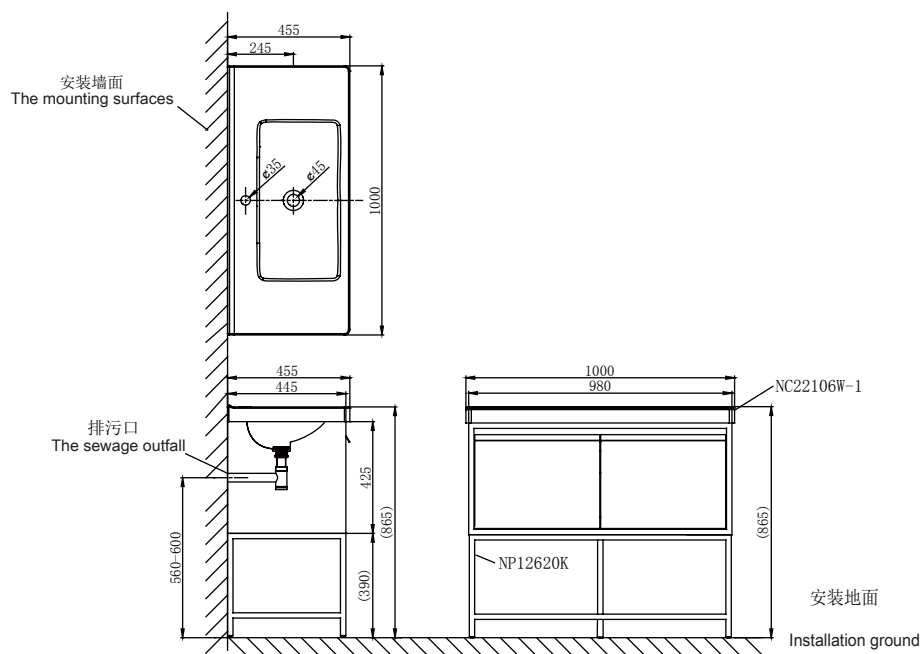

## NM49808Y+NC22106W-1+NP12620K

100CM Floor bathroom cabinet  
100公分落地浴室柜

(Rough-in Dimensions):

安装尺寸图:

(Unit): mm

单位: 毫米

Size : 1000\*455\*865MM

尺寸: 1000\*455\*865MM

Item No. 品号	NM49808Y ( Cabinet 柜体 ) +NC22106W-1 ( Basin 盆 ) +NP12620K(金属架 Metal frame )	
Available Color 颜色	NM49808Y( Classical red oak古典红橡木 ) +NC22106W-1 ( White 白色 ) NP12620K(Black 黑色 )	
Materials 材质	NM49808Y(Veneer 多层实木贴皮 ) +NC22106W-1 ( Vitreous China 陶瓷 ) NP12620K(SUS304 不锈钢 )	
Shipping Package 运输包装	CTN/Set: 2 CTN M3/CTN: 0.39 M3 G.W/CTN: 25.5kg(cabinet/Frame ) 箱/套: 2箱 体积/箱:0.39 M3 毛重/箱: 25.5kg (柜/架)	
Hardware Accessories 五金配件	"DTC"Buffer door hing “东泰”缓冲门铰链	Black handle 黑色拉手
Structure of the way 结构方式	Double door ( cabinet ) 双开门 (柜体)	
Remarks: Faucet and drainage not included.NP12620K metal frame can be selected freely 备注: 不含龙头和排杆, NP12620K金属架可以自由选配		