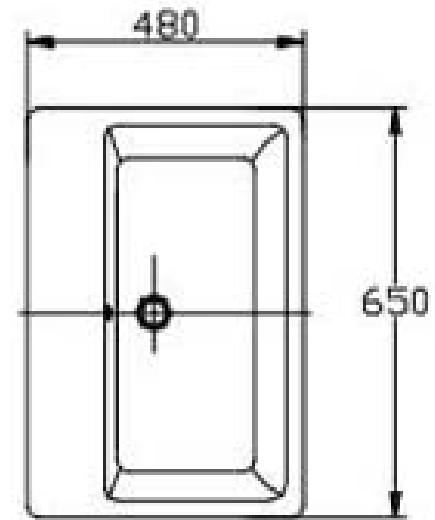

墙面
Finished Wall

C2244W-1

C2244W-8

C2244W

做挂盆使用
For Wall-hang Bowl

做台盆使用
For Countertop Bowl

排污口
Outlet

推荐高度
Recommend Height