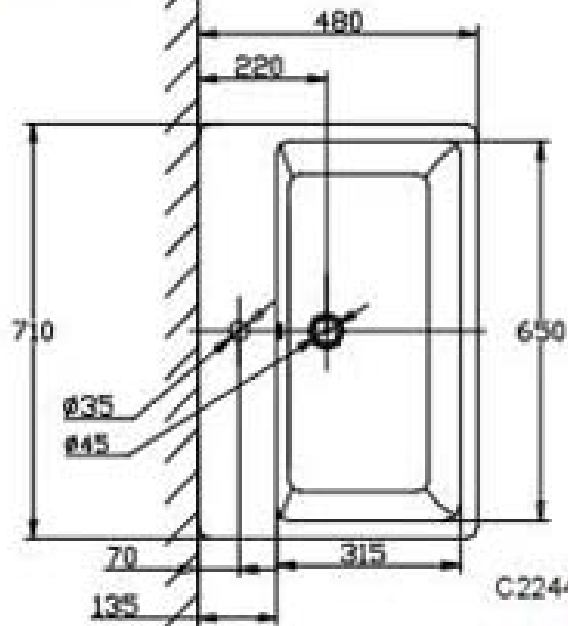

墙面
Finished Wall

C2244W-1

C2244W-8

C2244W

做挂盆使用
For Wall-hang Bowl

做台盆使用
For Countertop Bowl

排污口
Outlet

推荐高度
Recommend Height

585-615

650

地面
Finished Floor