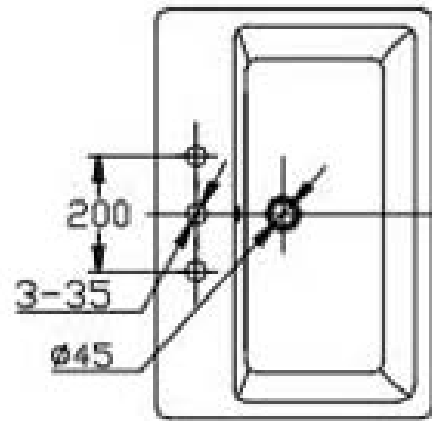

墙面
Finished Wall

C2244W-1

C2244W-8

C2244W

做挂盆使用
For Wall-hang Bowl

做台盆使用
For Countertop Bowl

排污口
Outlet

推荐高度
Recommend Height