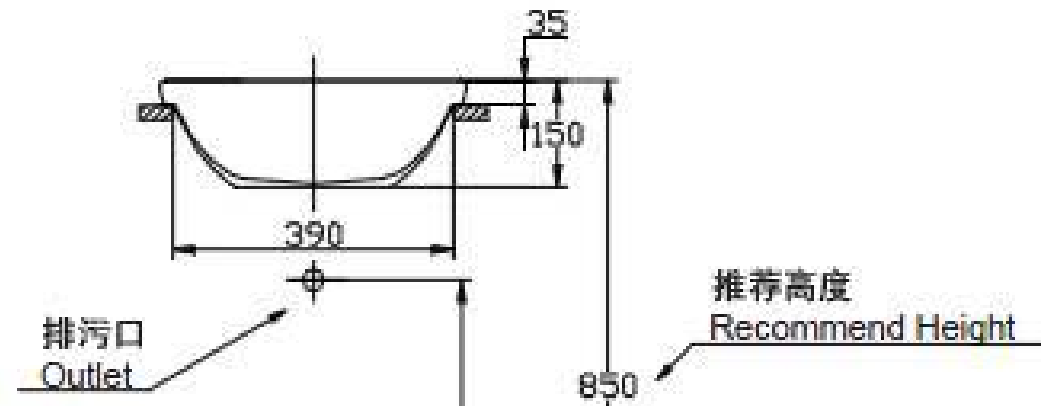

墙面  
Finished Wall

排污口  
Outlet

推荐高度  
Recommend Height

地面  
Finished Floor