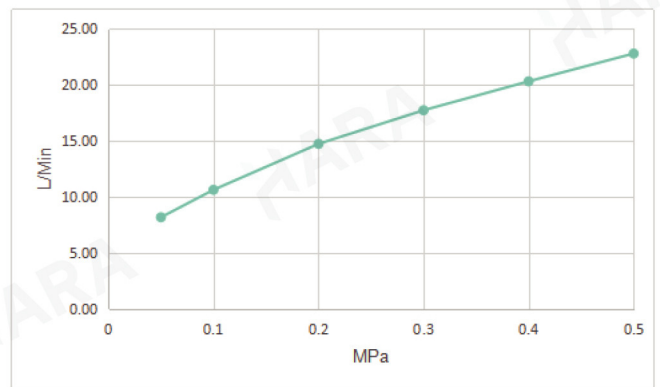

面盆龙头

产品规格数据

*净重: 2.066kg

*毛重: 2.370kg

水流量

产品尺寸图

建议安装尺寸

免责声明: 我们竭尽为用户提供可靠及准确数据信息, 以上所提供的信息仅供参考, 实际情况需根据客户、地区或国家的要求而作出改变。本公司保留产品规格更改权利, 若产品出现更改, 我司不承担配置更改而导致损失或责任, 且此举将不另行通知, 请理解。