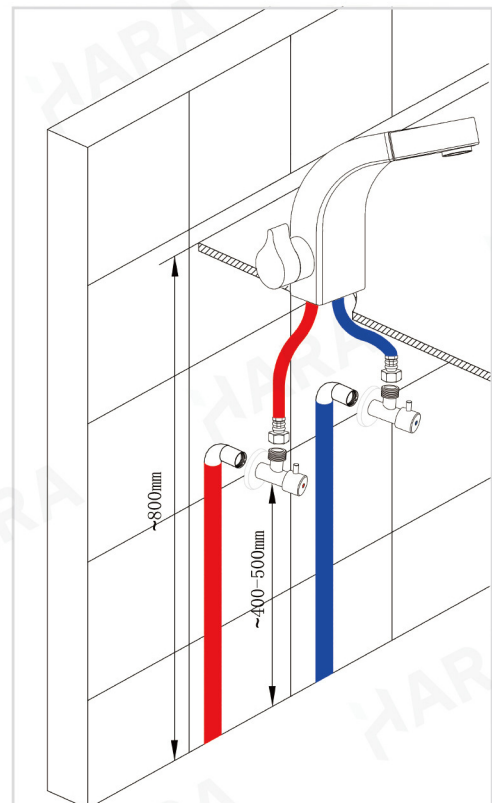

面盆龙头

产品规格数据

*净重: 2.066kg

*毛重: 2.370kg

水流量

产品尺寸图

建议安装尺寸

免责声明: 我们竭尽为用户提供可靠及准确数据信息, 以上所提供的信息仅供参考, 实际情况需根据客户、地区或国家的要求而作出改变。本公司保留产品规格更改权利, 若产品出现更改, 我司不承担配置更改而导致损失或责任, 且此举将不另行通知, 请理解。