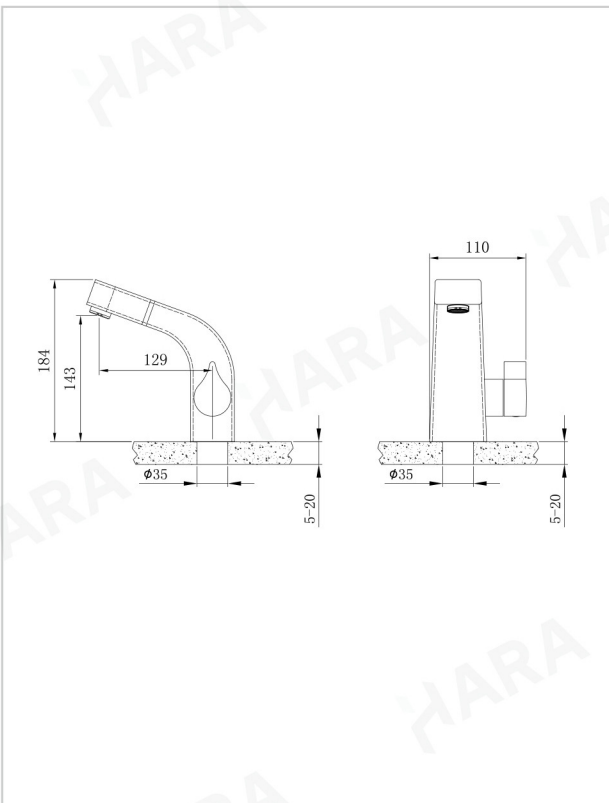

面盆龙头

产品规格数据

*净重: 2.066kg

*毛重: 2.370kg

水流量

产品尺寸图

建议安装尺寸

免责声明: 我们竭尽为用户提供可靠及准确数据信息, 以上所提供的信息仅供参考, 实际情况需根据客户、地区或国家的要求而作出改变。本公司保留产品规格更改权利, 若产品出现更改, 我司不承担配置更改而导致损失或责任, 且此举将不另行通知, 请理解。