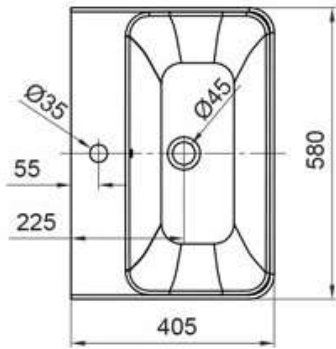

Unit : mm  
单位 : 毫米

Vessel basin installation  
台上盆安装

Wall-hung basin installation  
挂盆安装