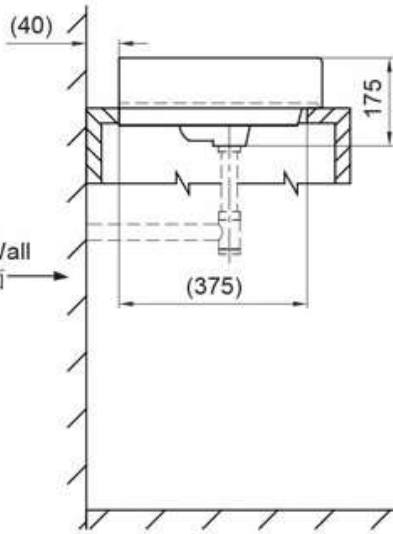

Unit : mm  
单位 : 毫米

Vessel basin installation  
台上盆安装

Wall-hung basin installation  
挂盆安装