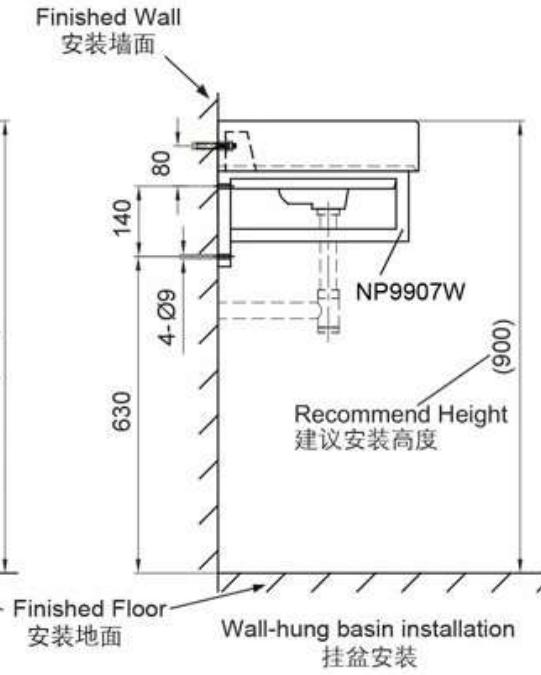

Unit : mm  
单位 : 毫米

Vessel basin installation  
台上盆安装

Wall-hung basin installation  
挂盆安装