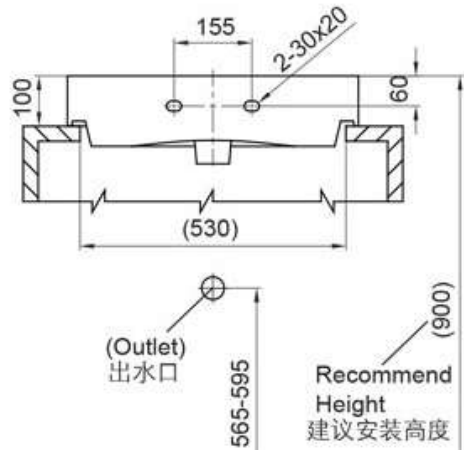

Unit : mm  
单位 : 毫米

Vessel basin installation  
台上盆安装

Wall-hung basin installation  
挂盆安装