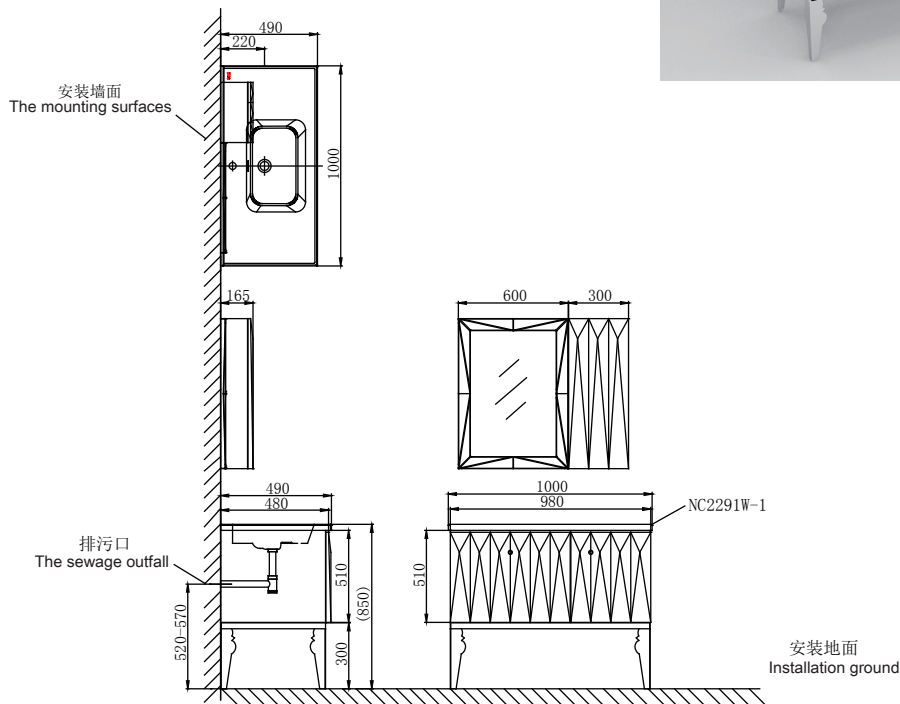

## NM310001K+NC2291W-1 +NM18003K+NM08002K

100CM Standing Vanity  
100公分落地浴室柜

(Rough-in Dimensions):

安装尺寸图:

(Unit): mm

单位: 毫米

Size(cabinet): 980\*490\*820MM

尺寸(柜体): 980\*490\*820MM

Item No. 品号	NM310001K ( Cabinet 柜体 ) +NC2291W-1 ( Basin 盆 ) ) +NM18003K ( Mirror 镜子 ) +NM08002K ( Side cabinet 侧柜 )		
Available Color 颜色	NM310001K(Black 黑色) NC2291W-1(White 白色) NM18003K(Black 黑色) NM08002K ( Black黑色 )		
Materials 材质	NM310001K(Veneer 多层实木 ) NC2291W-1 ( Vitreous China陶瓷 ) NM18003K(Veneer 多层实木 ) NM08002K ( Veneer 多层实木 )		
Shipping Package 运输包装	CTN/Set: 4 CTN M3/CTN: 0.95 M3 G.W/CTN: 50.5kg 箱/套: 4 箱 体积/箱:0.95 M3 毛重/箱: 50.5kg		
Hardware Accessories 五金配件	"Blum"Buffer door hing "百隆" 缓冲门铰链	"Blum"Riding pumping cushion hinge "百隆" 缓冲导轨	Crystal handle 水晶拉手
Structure of the way 结构方式	Double door ( cabinet ) 双开门 (柜体)		